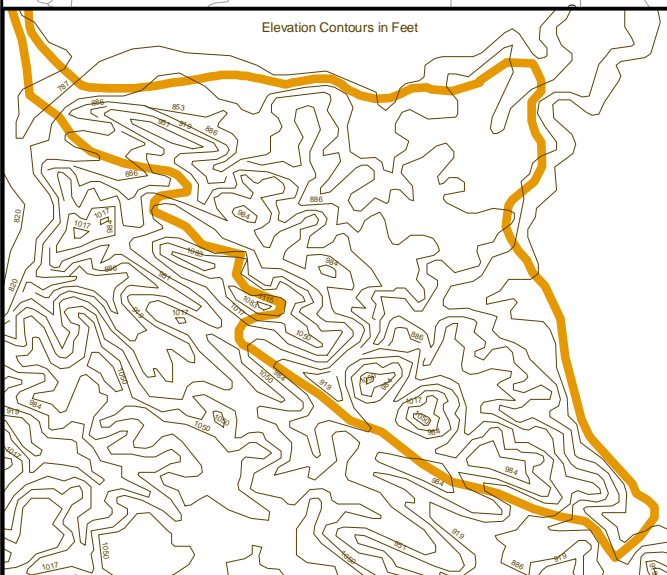

# Falls Creek

**Start**  
● Start

**Finish**  
● Finish

**Rest Area**  
Y Rest Area

**ROUTES**

<span style="border: 2px solid orange; display: inline-block; width: 20px; height: 10px;"></span>	62 Miles
<span style="border-bottom: 1px dashed red; width: 20px;"></span>	30 Miles
<span style="border-bottom: 1px dashed green; width: 20px;"></span>	48 Miles